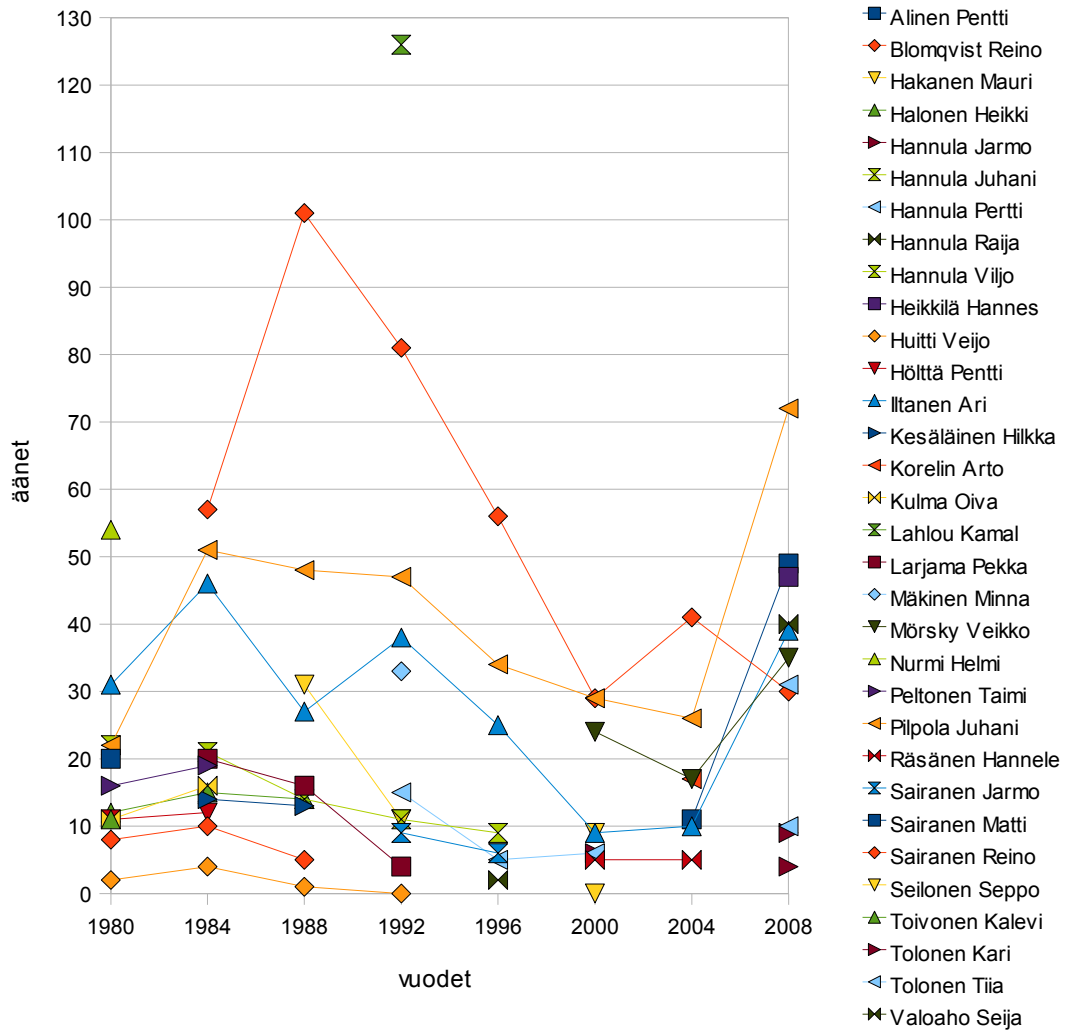

Taulukko1

SMP:n ja Perussuomalaisten kunnallisvaalitulokset Liedossa vuosina 1980-2008

Ehdokas	1980	1984	1988	1992	1996	2000	2004	2008
Alinen Pentti							11	49
Blomqvist Reino		57	101	81	56	29	41	30
Hakanen Mauri			31	11		9		
Halonen Heikki	12	15	14					
Hannula Jarmo						6		9
Hannula Juhani	22							
Hannula Pertti				15	5	6		31
Hannula Raija					2			
Hannula Viljo		21	14	11	9			
Heikkilä Hannes								47
Huitti Veijo	2	4	1	0				
Hölttä Pentti	11	12						
Iltanen Ari	31	46	27	38	25	9	10	39
Kesäläinen Hilikka		14	13					
Korelin Arto							17	
Kulma Oiva	11	16						
Lahlou Kamal				126				
Larjama Pekka		20	16	4				
Mäkinen Minna				33				
Mörsky Veikko						24	17	35
Nurmi Helmi	54							
Peltonen Taimi	16	19						
Pilpola Juhani	22	51	48	47	34	29	26	72
Räsänen Hannele						5	5	
Sairanen Jarmo				9	6			
Sairanen Matti	20							
Sairanen Reino	8	10	5					
Seilonen Seppo						0		
Toivonen Kalevi	11							
Tolonen Kari								4
Tolonen Tiia								10
Valoaho Seija								40
yhteensä	220	285	270	375	137	117	127	366

Selityksiä **sininen** **oranssi**
 valtuutettu vara

Taulukko1

SMP:n ja Perussuomalaisten kunnallisvaalitulos Liedossa 1980-2008

Puolueiden äänimäärät Liedon kunnallisvaaleissa vuosina 1980-2008

Taulukko1

Puolue	1980	1984	1988	1992	1996	2000	2004	2008
KOK	1441	1665	1880	1747	1611	1683	2016	2442
KES	1309	1493	1279	1473	1610	1473	1546	1697
SDP	1158	1210	1350	1655	1323	1223	1528	1682
SKDL/VAS	1172	1001	937	1132	862	735	766	675
SMP/PS	220	285	270	375	137	117	127	366
SKL/KD	134	103	121	142	141	231	298	290
VIH				311	284	423	376	385
LIB	173		238		22			
DEVA			174					
VYL						131		

Puolueiden äänimäärät Liedon kunnallisvaaleissa vuosina 1980-2008